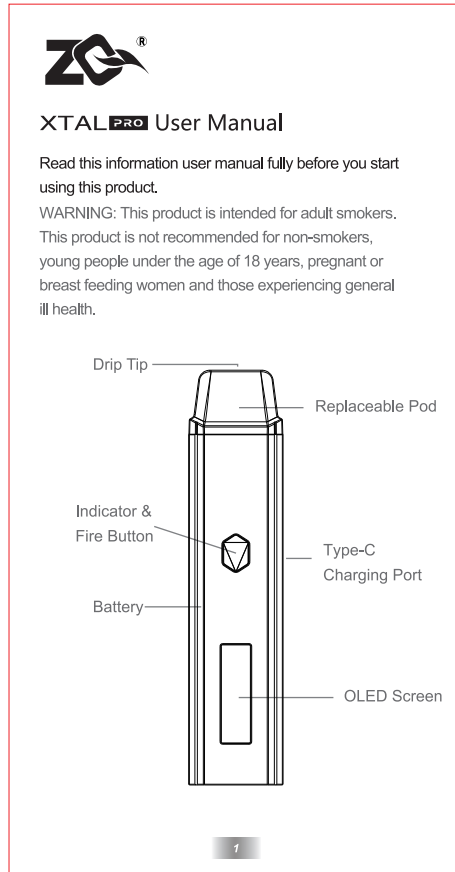

成品尺寸：115x60mm
 材质：60g双铜

正面

反面