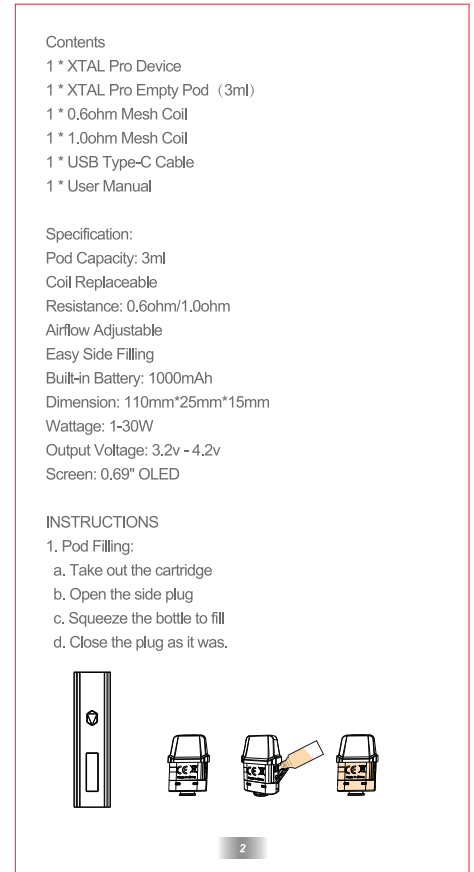

成品尺寸：115x60mm
 材质：60g双铜

正面

反面